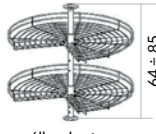

półka wysuwana nerka P

SZAFKI DOLNE NAROŻNE Z PÓŁKĄ

PIEKARNIK

SZAFKA DOLNA NAROŻNA

półka obrotowa do szafki narożnej

SZAFKI DOLNE NAROŻNE NERKI

* wymiar do ustawienia z blatem - rzeczywista długość 90 cm