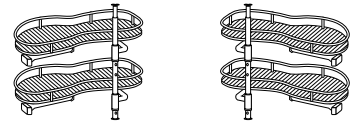

SZAFKI GÓRNE NISKIE

PÓŁKI BOCZNE UNI

SZAFKI WYSOKIE

komin SC-19D 40/211/58 na piekarnik SC-20D 60/211/58 na lodówkę SC-21D 60/211/58

SZAFKI ZLEWOMYWAKOWE

FRONTY ZMYWAREK

CARGO

półka wysuwana nerka L

półka wysuwana nerka P

SZAFKI DOLNE NAROŻNE Z PÓŁKĄ

PIEKARNIK

SZAFKA DOLNA NAROŻNA

półka obrotowa do szafki narożnej

SZAFKI DOLNE NAROŻNE NERKI

* wymiar do ustawienia z blatem - rzeczywista długość 90 cm